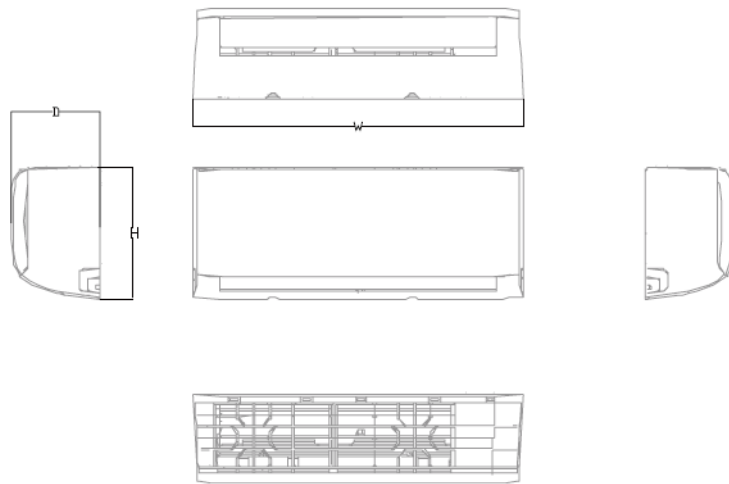

ŚREDNICA RUR

Średnica rur przyłączeniowych ciecz	1/4 / 6,4 cal/mm
Średnica rur przyłączeniowych gaz	3/8 / 9,5 cal/mm
Usytuowanie w jednostce wewnętrznej	rury wychodzą z prawej strony i są skierowane w lewą stronę
Usytuowanie w jednostce zewnętrznej	zawory serwisowe umieszczone są z prawej strony urządzenia

CZYNNIK CHŁODNICZY

Typ czynnika chłodniczego	R32
Minimalna długość instalacji chłodniczej	3 m

GRAWITACYJNE ODPROWADZENIE SKROPLIN

Średnica węża skroplin jedn. wewn.	16 Ø
------------------------------------	------

WYMIARY / WAGA

Długość x wysokość x szerokość	295 x 208 x 835 mm
Waga netto	8,2 kg

Capacity	Body Code	W(mm)	D(mm)	H(mm)
9K	A	805	208	295
12K	B	805	208	295
18K	C	969	241	320
24K	D	1083	244	336