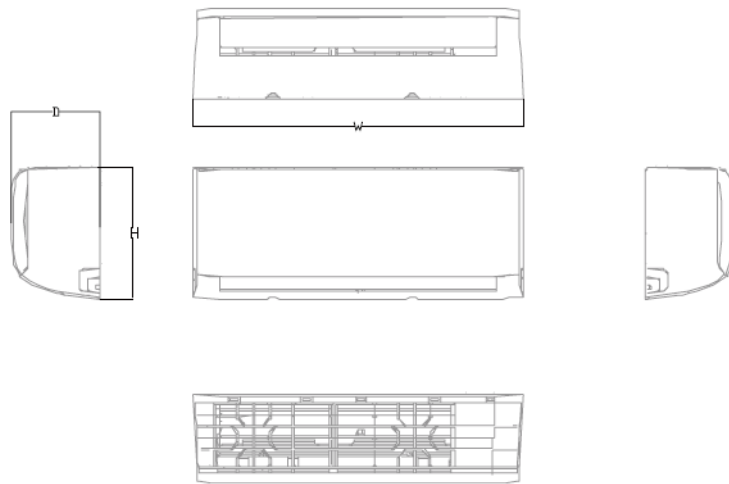

ŚREDNICA RUR

| | |
|-------------------------------------|---|
| Średnica rur przyłączeniowych ciecz | 1/4" / 6,35 cal/mm |
| Średnica rur przyłączeniowych gaz | 3/8" / 9,52 cal/mm |
| Usytuowanie w jednostce wewnętrznej | rury wychodzą z prawej strony i są skierowane w lewą stronę |
| Usytuowanie w jednostce zewnętrznej | zawory serwisowe umieszczone są z prawej strony urządzenia |

CZYNNIK CHŁODNICZY

| | |
|--|-----|
| Typ czynnika chłodniczego | R32 |
| Minimalna długość instalacji chłodniczej | 3 m |

GRAWITACYJNE ODPROWADZENIE SKROPLIN

| | |
|------------------------------------|------|
| Średnica węża skroplin jedn. wewn. | 16 Ø |
|------------------------------------|------|

WYMIARY / WAGA

| | |
|--------------------------------|--------------------|
| Długość x wysokość x szerokość | 295 x 208 x 835 mm |
| Waga netto | 8,2 kg |

| Capacity | Body Code | W(mm) | D(mm) | H(mm) |
|----------|-----------|-------|-------|-------|
| 9K | A | 805 | 208 | 295 |
| 12K | B | 805 | 208 | 295 |
| 18K | C | 969 | 241 | 320 |
| 24K | D | 1083 | 244 | 336 |